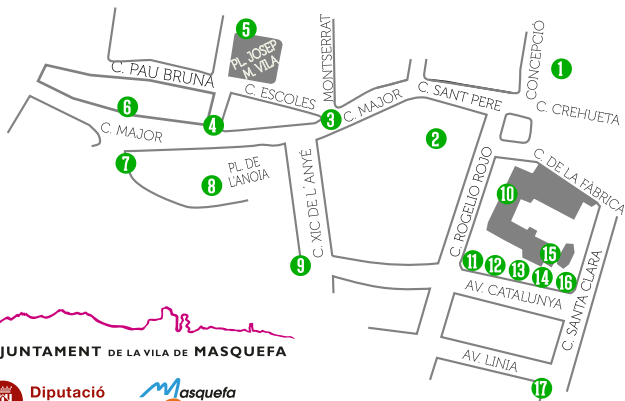

Diumenge
12 juny
2022

Primavera Shopping Masquefa

 AJUNTAMENT DE LA VILA DE MASQUEFA

 Diputació
Barcelona

 Masquefa
Comerç

 **Racones amb encant** 11h a 21h

Experimenta un recorregut comercial on els sentits de la vista i l'olfacte s'aguditzaran descobrint nous racons primaverals de la vila de Masquefa.

-  **ELS SUPERPODERS DE LA PRIMAVERA** [c/ Crehueta, 10 - al costat de Ràdio Masquefa] ¹
-  **GRAN JARDÍ** [c/ Sant Pere, davant de la Parròquia de Sant Pere] ²
-  **SOSTRE DE FLORS** [cantonada c/ Major amb c/ Montserrat] ³
-  **PENJADORS AL VENT** [Corraló de l'Estació - ubicat al c/ Major] ⁴
-  **LA TERRASSA DE LA PLAÇA** [plaça Josep M. Vila] ⁵
-  **PINTEM AMB FLORS** [c/ Major, 88 - Capella del Roser] ⁶
-  **LA NENA I EL LLANGARDAIX** [c/ Major, 93 - Ajuntament] ⁷
-  **L'ARBRE DEL FIL VERMELL** [Plaça de l'Anoia] ⁸
-  **TELEVISORS FLORITS** [cantonada c. Xic de l'Anyé amb av. Catalunya] ⁹
-  **CAMÍ DE L'AMOR** [c/ Rogelio Rojo - gespa davant de la Biblioteca] ¹⁰
-  **LABERINT DE TUBS** [cantonada av. Catalunya amb c/ Rogelio Rojo - Jardí CTC] ¹¹
-  **JUGUEM ALS ESCACS** [av. Catalunya - costat Pergola CTC] ¹²
-  **PHOTOCALL** [av. Catalunya - Pergola CTC] ¹³
-  **ENDINSA'T A LA PRIMAVERA** [av. Catalunya - Jardí CTC] ¹⁴
-  **EL PONT DELS BARRETS** [av. Catalunya - bassa de peixos CTC] ¹⁵
-  **PASTÍS D'ANIVERSARI DE LA FÀBRICA ROGELIO ROJO** [cantonada av. Catalunya amb c/ Santa Clara - Jardí CTC] ¹⁶
-  **EL RACÓ DEL JARDINER** [cantonada av. Línia amb c/ Santa Clara - escola El Turó] ¹⁷